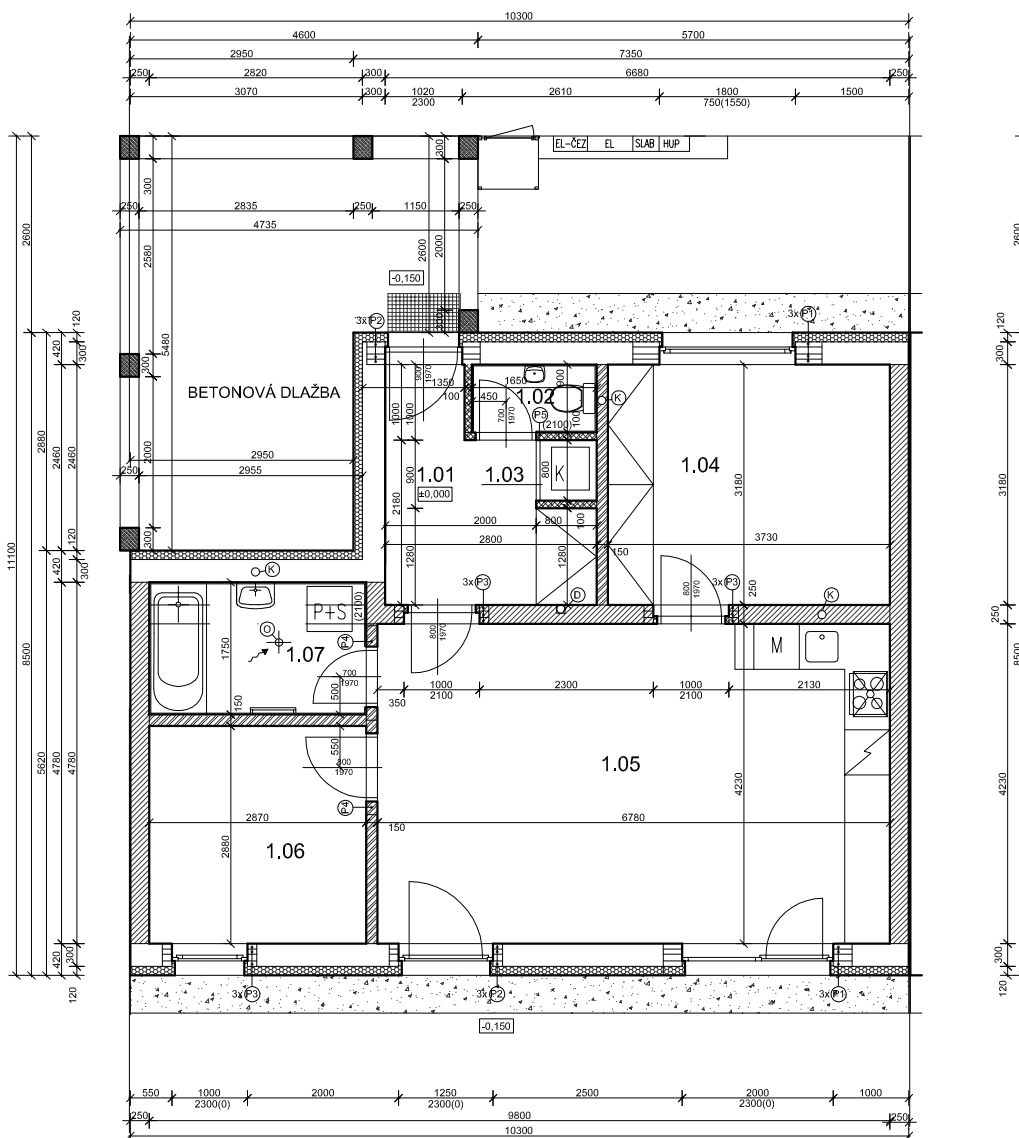

PŮDORYS 1.N.P.

LEGENDA MÍSTNOSTÍ

OZN.	NÁZEV MÍSTNOSTI	PLOCHA [m ²]
1.01	ZÁDVEŘÍ	6,6
1.02	WC	1,49
1.03	TECHNICKÁ MÍSTNOST	0,64
1.04	LOŽNICE	12,01
1.05	OBYVACÍ POKOJ KUCHYŇSKÝ KOUT	30
1.06	POKOJ	8,45
1.07	KOUPELNA	5,02
CELKOVÁ PLOCHA		64,21