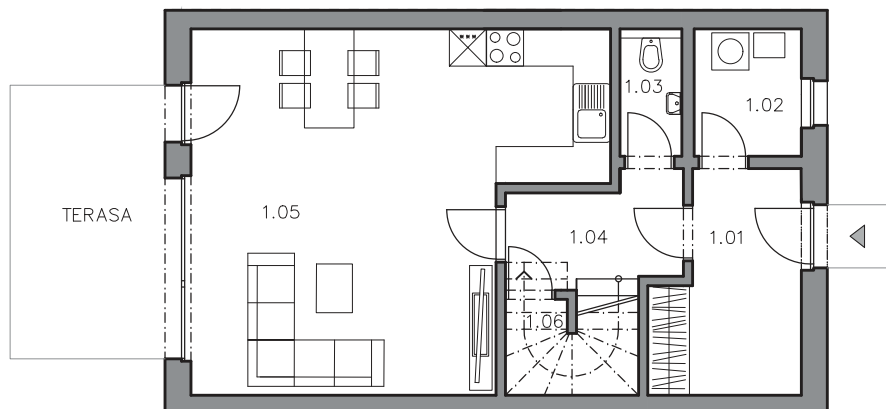

RODINNÝ DŮM 4+kk - CHD 17

TYP DOMU: AB17

PODLAHOVÁ PLOCHA: 113,20m²

CELKOVÁ VÝMĚRA POZEMKU: 184m²

PŮDORYS 1.N.P.

LEGENDA MÍSTNOSTÍ

Č.M.	NÁZEV MÍSTNOSTI	PLOCHA m ²
1.01	ZÁDVEŘÍ	7,88
1.02	TECH. MÍSTNOST	3,82
1.03	WC	2,05
1.04	CHODBA/SCHODIŠTĚ	6,68
1.05	OBÝVACÍ POKOJ+KK	34,33
1.06	KOMORA	1,55

0 m 1 2 3 4 5

PŮDORYS 2.N.P.

Č.M.	NÁZEV MÍSTNOSTI	PLOCHA m ²
2.01	POKOJ	10,97
2.02	LOŽNICE	13,38
2.03	CHODBA	5,21
2.04	KOUPELNA+WC	7,20
2.05	POKOJ	14,92

Vizualizace exteriéru a vybraných interiérů jsou modelovány pro názornost a jejich charakter je pouze ilustrativní. Veškeré vybavení nábytku včetně kuchyňské linky, elektro spotřebičů a bytových doplňků není součástí standardního vybavení. Podlahová plocha místností je pouze orientační. Podlahová plocha domu je vypočtena dle nařízení vlády č. 366/2013 Sb.