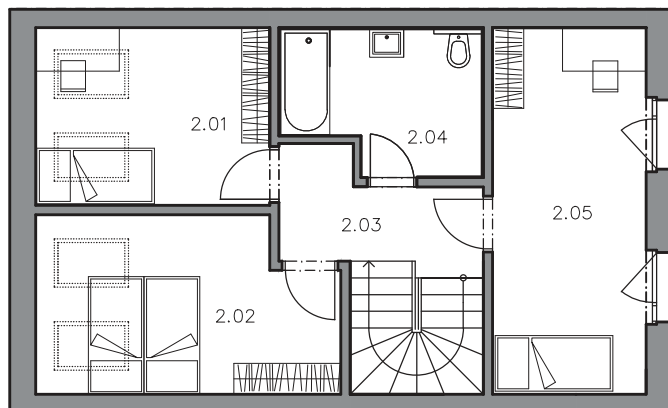

RODINNÝ DŮM 4+kk - CHD 17

TYP DOMU: AB17

PODLAHOVÁ PLOCHA: 113,20m²

CELKOVÁ VÝMĚRA POZEMKU: 184m²

PŮDORYS 1.N.P.

LEGENDA MÍSTNOSTÍ

Č.M.	NÁZEV MÍSTNOSTI	PLOCHA m ²
1.01	ZÁDVEŘÍ	7,88
1.02	TECH. MÍSTNOST	3,82
1.03	WC	2,05
1.04	CHODBA/SCHODIŠTĚ	6,68
1.05	OBÝVACÍ POKOJ+KK	34,33
1.06	KOMORA	1,55

0 m 1 2 3 4 5

PŮDORYS 2.N.P.

Č.M.	NÁZEV MÍSTNOSTI	PLOCHA m ²
2.01	POKOJ	10,97
2.02	LOŽNICE	13,38
2.03	CHODBA	5,21
2.04	KOUPELNA+WC	7,20
2.05	POKOJ	14,92

Vizualizace exteriéru a vybraných interiérů jsou modelovány pro názornost a jejich charakter je pouze ilustrativní. Veškeré vybavení nábytku včetně kuchyňské linky, elektro spotřebičů a bytových doplňků není součástí standardního vybavení. Podlahová plocha místností je pouze orientační. Podlahová plocha domu je vypočtena dle nařízení vlády č. 366/2013 Sb.