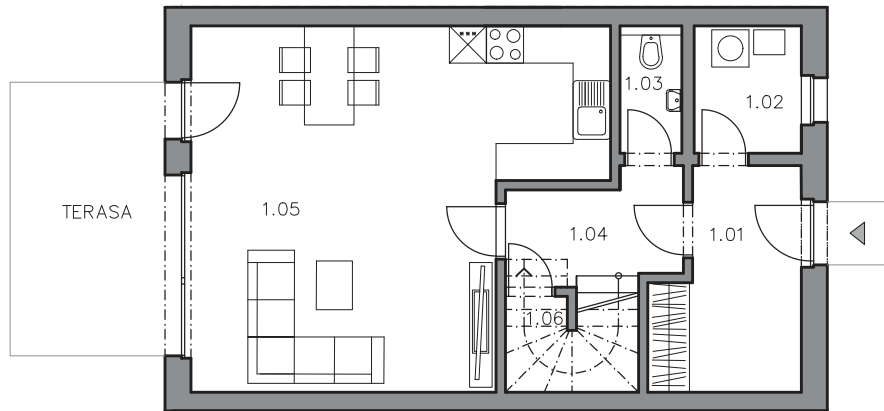

RODINNÝ DŮM 4+kk - CHD 27

TYP DOMU: AB27

PODLAHOVÁ PLOCHA: 113,20m²

CELKOVÁ VÝMĚRA POZEMKU: 198m²

PŮDORYS 1.N.P.

LEGENDA MÍSTNOSTÍ

Č.M.	NÁZEV MÍSTNOSTI	PLOCHA m ²
1.01	ZÁDVEŘÍ	7,88
1.02	TECH. MÍSTNOST	3,82
1.03	WC	2,05
1.04	CHODBA/SCHODIŠTĚ	6,68
1.05	OBÝVACÍ POKOJ+KK	34,33
1.06	KOMORA	1,55

0 m 1 2 3 4 5

PŮDORYS 2.N.P.

Č.M.	NÁZEV MÍSTNOSTI	PLOCHA m ²
2.01	POKOJ	10,97
2.02	LOŽNICE	13,38
2.03	CHODBA	5,21
2.04	KOUPELNA+WC	7,20
2.05	POKOJ	14,92

Vizualizace exteriéru a vybraných interiérů jsou modelovány pro názornost a jejich charakter je pouze ilustrativní. Veškeré vybavení nábytku včetně kuchyňské linky, elektro spotřebičů a bytových doplňků není součástí standardního vybavení. Podlahová plocha místností je pouze orientační. Podlahová plocha domu je vypočtena dle nařízení vlády č. 366/2013 Sb.