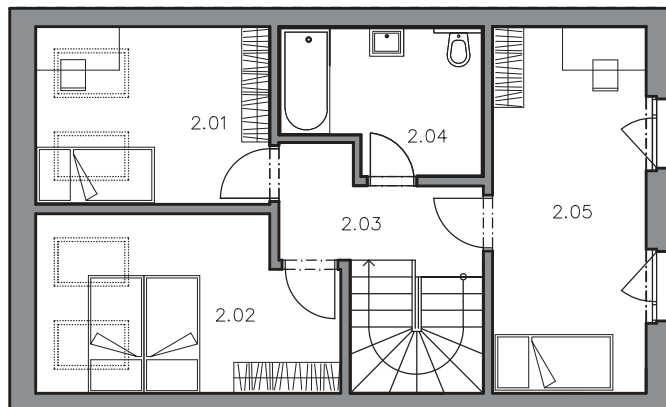

RODINNÝ DŮM 4+kk - CHD 27

TYP DOMU: AB27

PODLAHOVÁ PLOCHA: 113,20m²

CELKOVÁ VÝMĚRA POZEMKU: 198m²

PŮDORYS 1.N.P.

LEGENDA MÍSTNOSTÍ

Č.M.	NÁZEV MÍSTNOSTI	PLOCHA m ²
1.01	ZÁDVEŘÍ	7,88
1.02	TECH. MÍSTNOST	3,82
1.03	WC	2,05
1.04	CHODBA/SCHODIŠTĚ	6,68
1.05	OBÝVACÍ POKOJ+KK	34,33
1.06	KOMORA	1,55

0 m 1 2 3 4 5

PŮDORYS 2.N.P.

Č.M.	NÁZEV MÍSTNOSTI	PLOCHA m ²
2.01	POKOJ	10,97
2.02	LOŽNICE	13,38
2.03	CHODBA	5,21
2.04	KOUPELNA+WC	7,20
2.05	POKOJ	14,92

Vizualizace exteriéru a vybraných interiérů jsou modelovány pro názornost a jejich charakter je pouze ilustrativní. Veškeré vybavení nábytku včetně kuchyňské linky, elektro spotřebičů a bytových doplňků není součástí standardního vybavení. Podlahová plocha místností je pouze orientační. Podlahová plocha domu je vypočtena dle nařízení vlády č. 366/2013 Sb.