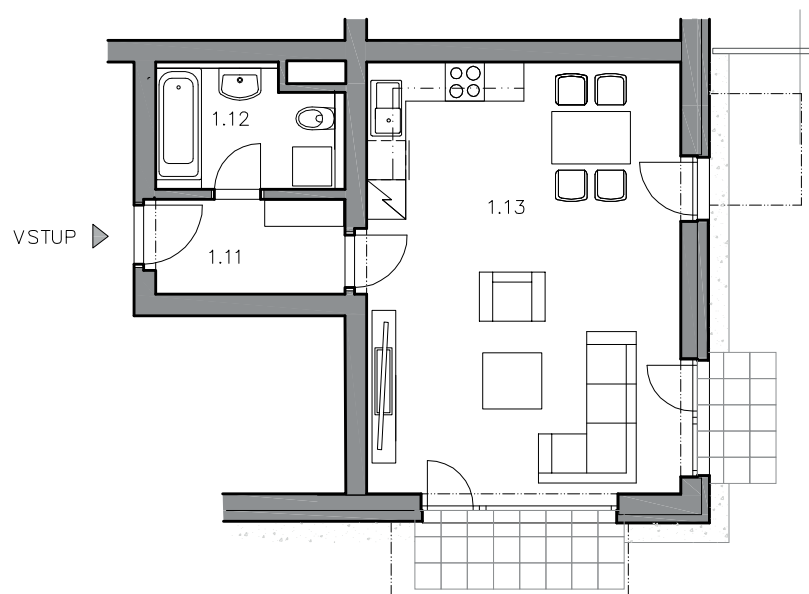

BYT 1+kk - E1.1.1 OBJEKT E1 - 1. NP

PODLAHOVÁ PLOCHA: 42,62m²

PŘEDZAHÁRKA + ZELENÁ TERASA: 135,00m²

0 m 1 2 3 4 5

	Č.M.	NÁZEV MÍSTNOSTI	PLOCHA m ²
BYT E1.1.1	1.11	ZÁDVEŘÍ	4,61
	1.12	KOUPELNA + WC	4,73
	1.13	OBÝVACÍ POKOJ+KK	31,80
		PŘEDZAHRÁDKA	105,00
		ZELENÁ TERASA	30,00

Vizualizace exteriéru a vybraných interiérů jsou modelovány pro názornost a jejich charakter je pouze ilustrativní. Veškeré vybavení nábytku včetně kuchyňské linky, elektro spotřebičů a bytových doplňků není součástí standardního vybavení. Plochy místností jsou pouze orientační. Podlahová plocha je vypočtena dle nařízení vlády č. 366/2013 Sb.