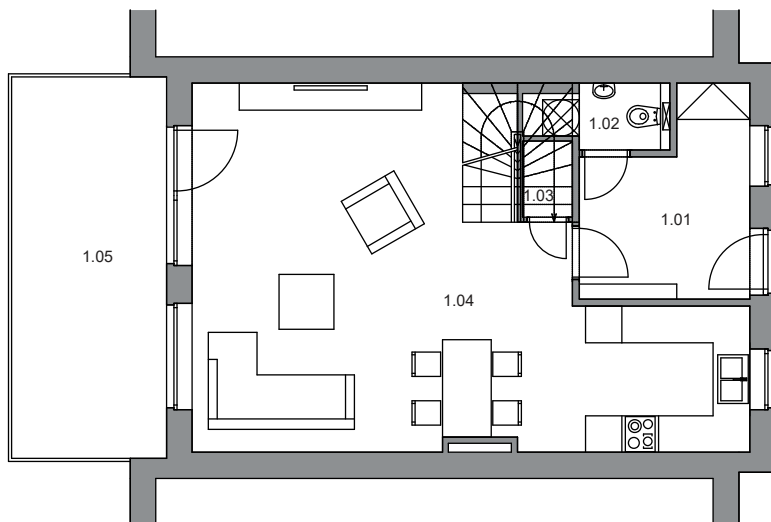

RODINNÝ DŮM 4+kk - P251

TYP DOMU: C1

PODLAHOVÁ PLOCHA: 109,1 m²

CELKOVÁ VÝMĚRA POZEMKU: 234m²

PŮDORYS 1.N.P.

LEGENDA MÍSTNOSTÍ

Č.M.	NÁZEV MÍSTNOSTI	PLOCHA m ²
1.01	ZÁDVEŘÍ	8,4
1.02	WC	2,3
1.03	KOMORA	1,0
1.04	OBÝVACÍ POKOJ+KK	42,4
1.05	TERASA	16,0

PŮDORYS 2.N.P.

Č.M.	NÁZEV MÍSTNOSTI	PLOCHA m ²
2.01	CHODBA A SCHODIŠTĚ	8,4
2.02	LOŽNICE SE ŠATNOU	14,0
2.03	KOUPELNA	5,2
2.04	WC	2,3
2.05	POKOJ	11,5
2.06	POKOJ 2	11,9

Vizualizace exteriéru a vybraných interiérů jsou modelovány pro názornost a jejich charakter je pouze ilustrativní. Veškeré vybavení nábytku včetně kuchyňské linky, elektro spotřebičů a bytových doplňků není součástí standardního vybavení. Podlahová plocha místností je pouze orientační. Podlahová plocha domu je vypočtena dle nařízení vlády č. 366/2013 Sb.