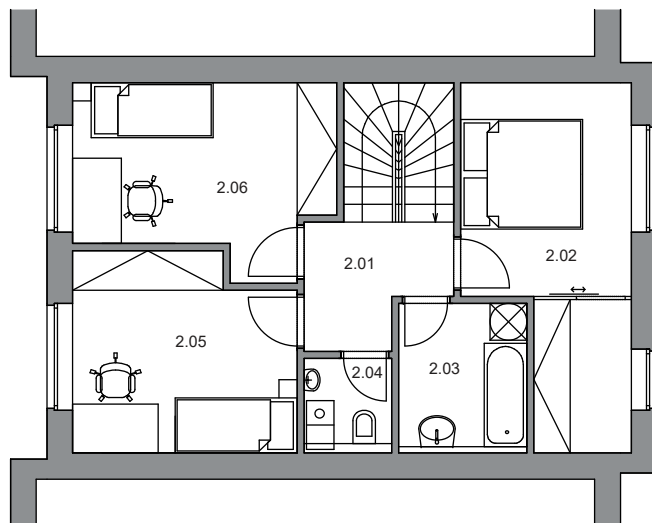

RODINNÝ DŮM 4+kk - P251

TYP DOMU: C1

PODLAHOVÁ PLOCHA: 109,1 m²

CELKOVÁ VÝMĚRA POZEMKU: 234m²

PŮDORYS 1.N.P.

LEGENDA MÍSTNOSTÍ

Č.M.	NÁZEV MÍSTNOSTI	PLOCHA m ²
1.01	ZÁDVEŘÍ	8,4
1.02	WC	2,3
1.03	KOMORA	1,0
1.04	OBÝVACÍ POKOJ+KK	42,4
1.05	TERASA	16,0

PŮDORYS 2.N.P.

Č.M.	NÁZEV MÍSTNOSTI	PLOCHA m ²
2.01	CHODBA A SCHODIŠTĚ	8,4
2.02	LOŽNICE SE ŠATNOU	14,0
2.03	KOUPELNA	5,2
2.04	WC	2,3
2.05	POKOJ	11,5
2.06	POKOJ 2	11,9

Vizualizace exteriéru a vybraných interiérů jsou modelovány pro názornost a jejich charakter je pouze ilustrativní. Veškeré vybavení nábytku včetně kuchyňské linky, elektro spotřebičů a bytových doplňků není součástí standardního vybavení. Podlahová plocha místností je pouze orientační. Podlahová plocha domu je vypočtena dle nařízení vlády č. 366/2013 Sb.