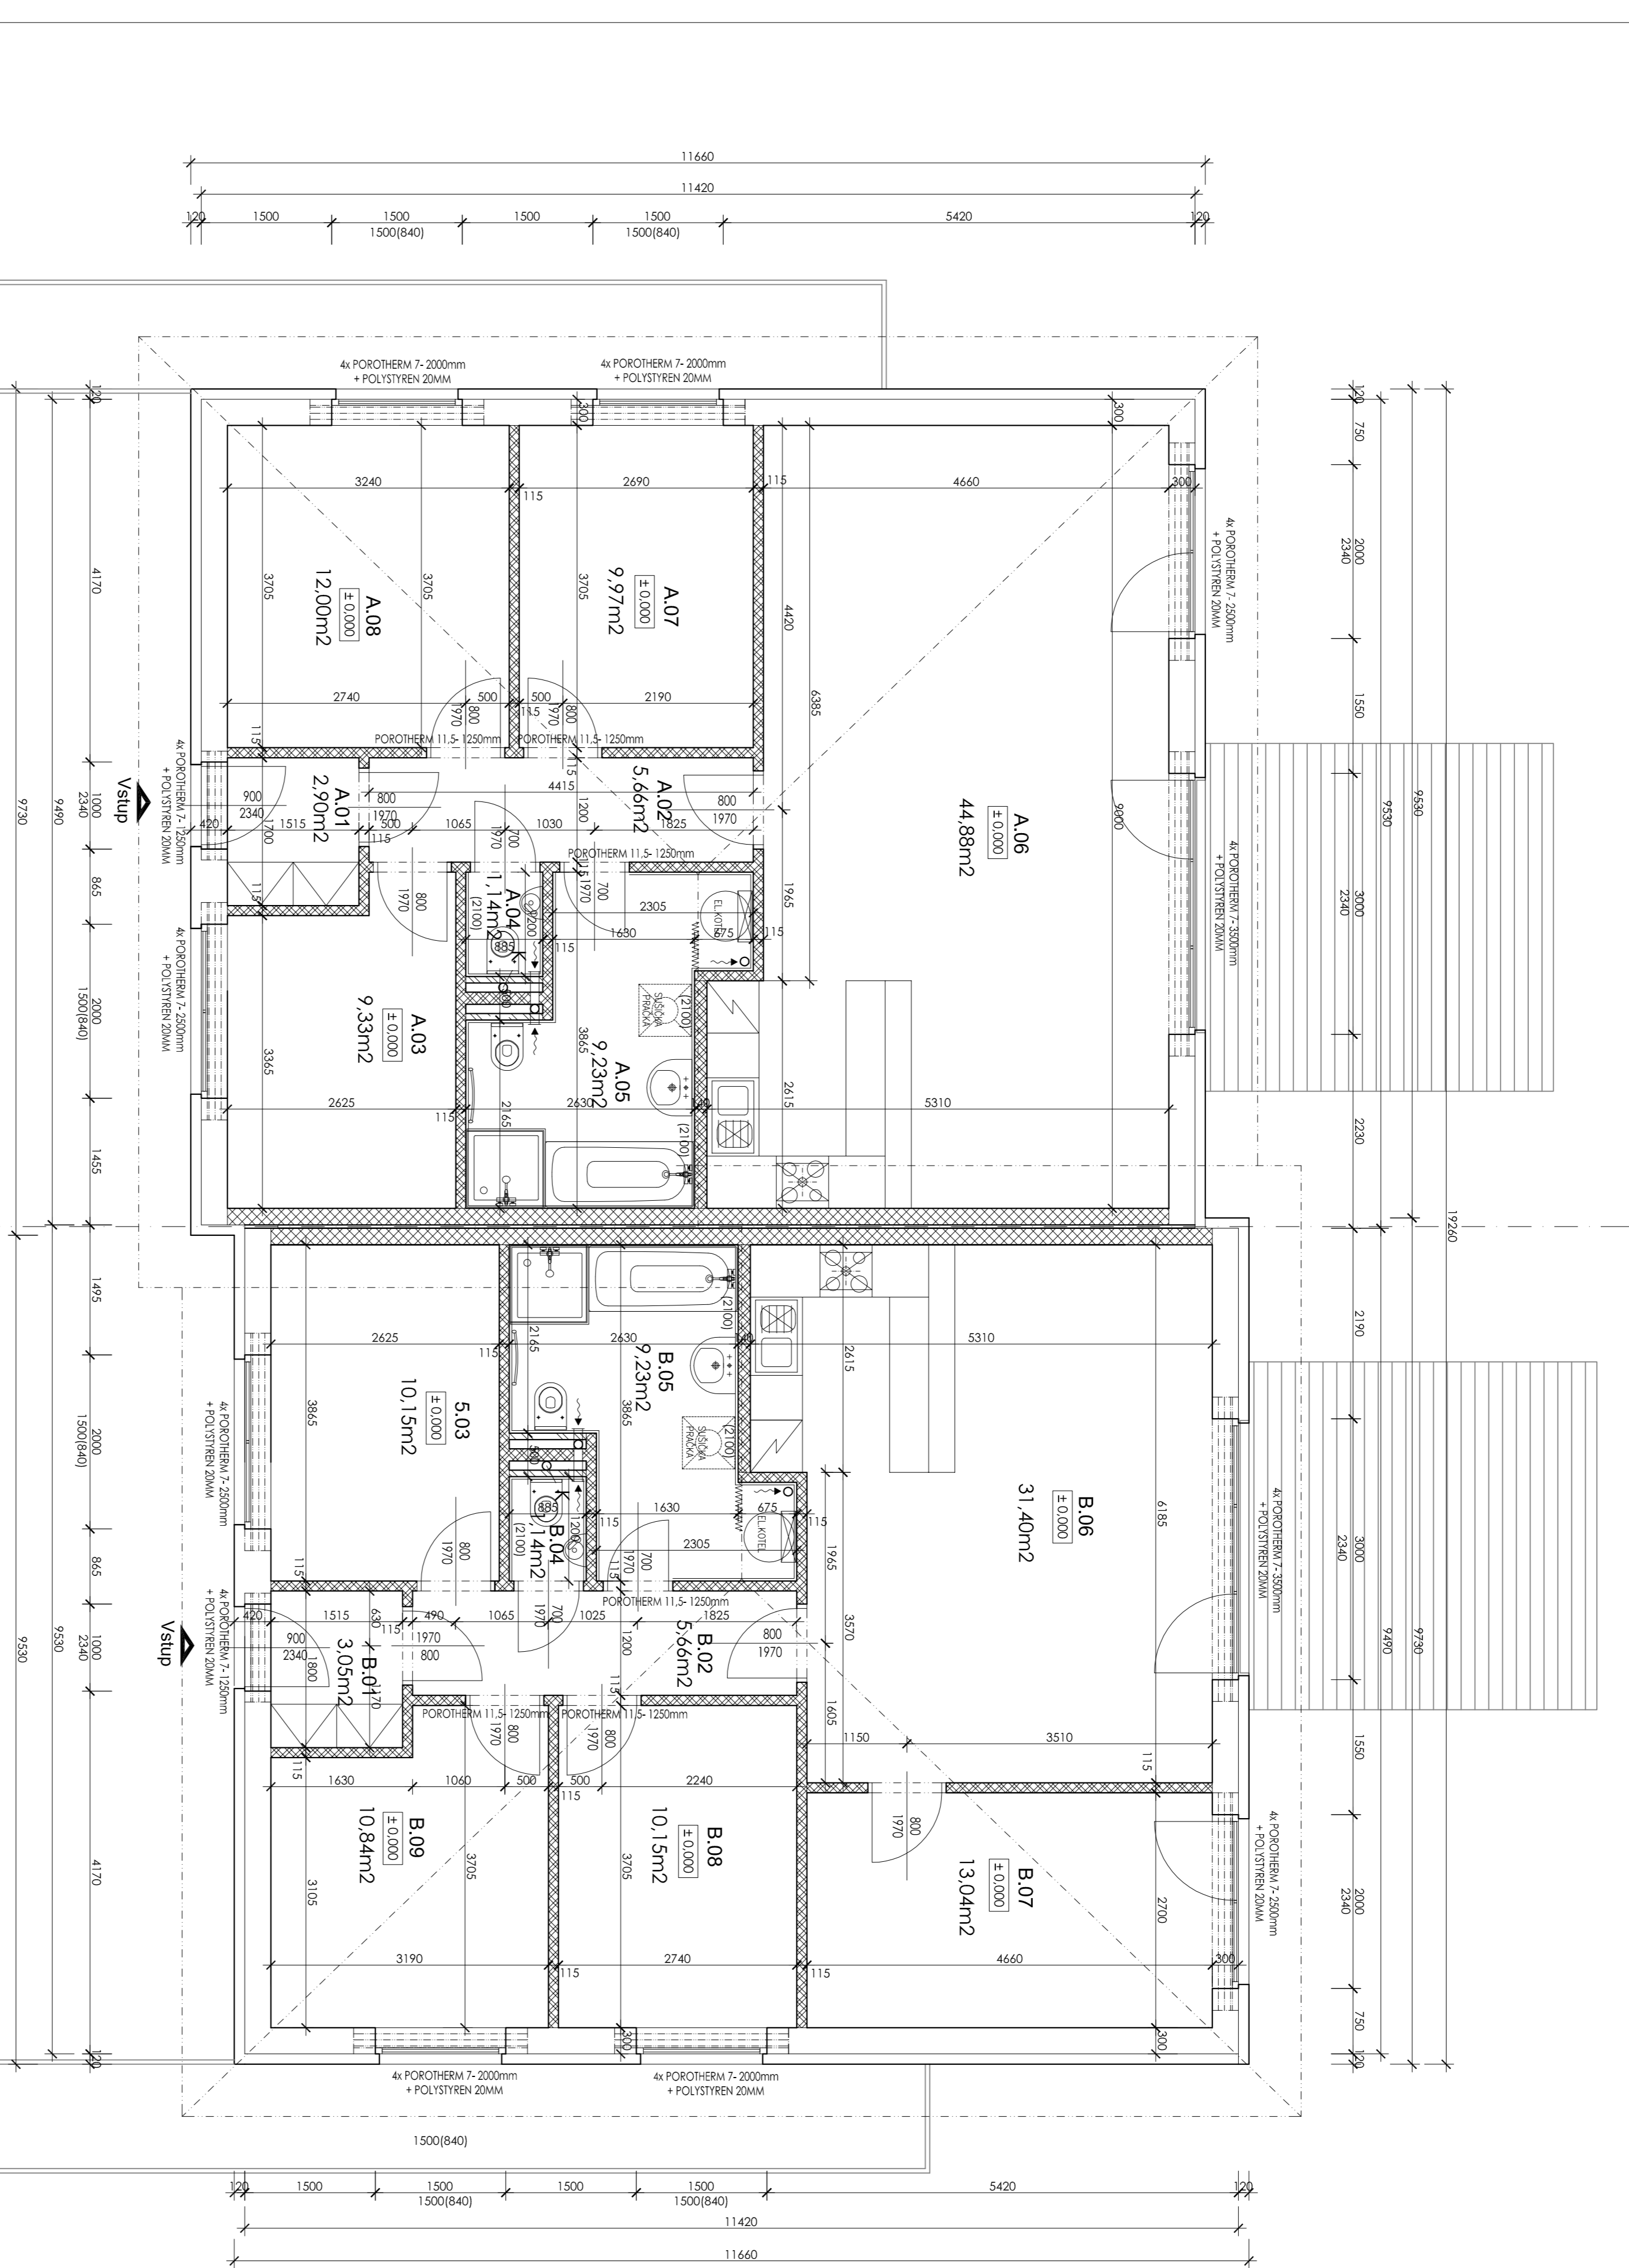

BYT 1

BYT 2

DVOJDŮM - PŮDORYS 1.NP

CELKEM 1.N.P. BYT B						CELKEM 1.N.P. BYT A					
94,66m ²						95,11m ²					
B.01	WC	1,14	PODLAŽNÍ	POKRYTÍ	POKRYTÍ	A.01	WC	1,14	PODLAŽNÍ	POKRYTÍ	POKRYTÍ
B.02	KUCHYŇKA	5,66	PODLAŽNÍ	POKRYTÍ	POKRYTÍ	A.02	KUCHYŇKA	5,66	PODLAŽNÍ	POKRYTÍ	POKRYTÍ
B.03	OBYVACÍ	10,15	PODLAŽNÍ	POKRYTÍ	POKRYTÍ	A.03	OBYVACÍ	10,15	PODLAŽNÍ	POKRYTÍ	POKRYTÍ
B.04	LOUŽENÉ	3,05	PODLAŽNÍ	POKRYTÍ	POKRYTÍ	A.04	LOUŽENÉ	3,05	PODLAŽNÍ	POKRYTÍ	POKRYTÍ
B.05	LOUŽENÉ	10,15	PODLAŽNÍ	POKRYTÍ	POKRYTÍ	A.05	LOUŽENÉ	10,15	PODLAŽNÍ	POKRYTÍ	POKRYTÍ
B.06	LOUŽENÉ	10,15	PODLAŽNÍ	POKRYTÍ	POKRYTÍ	A.06	LOUŽENÉ	10,15	PODLAŽNÍ	POKRYTÍ	POKRYTÍ
B.07	LOUŽENÉ	10,15	PODLAŽNÍ	POKRYTÍ	POKRYTÍ	A.07	LOUŽENÉ	10,15	PODLAŽNÍ	POKRYTÍ	POKRYTÍ
B.08	LOUŽENÉ	10,15	PODLAŽNÍ	POKRYTÍ	POKRYTÍ	A.08	LOUŽENÉ	10,15	PODLAŽNÍ	POKRYTÍ	POKRYTÍ
B.09	LOUŽENÉ	10,15	PODLAŽNÍ	POKRYTÍ	POKRYTÍ						

LEGENDA MÍSTNOSTI