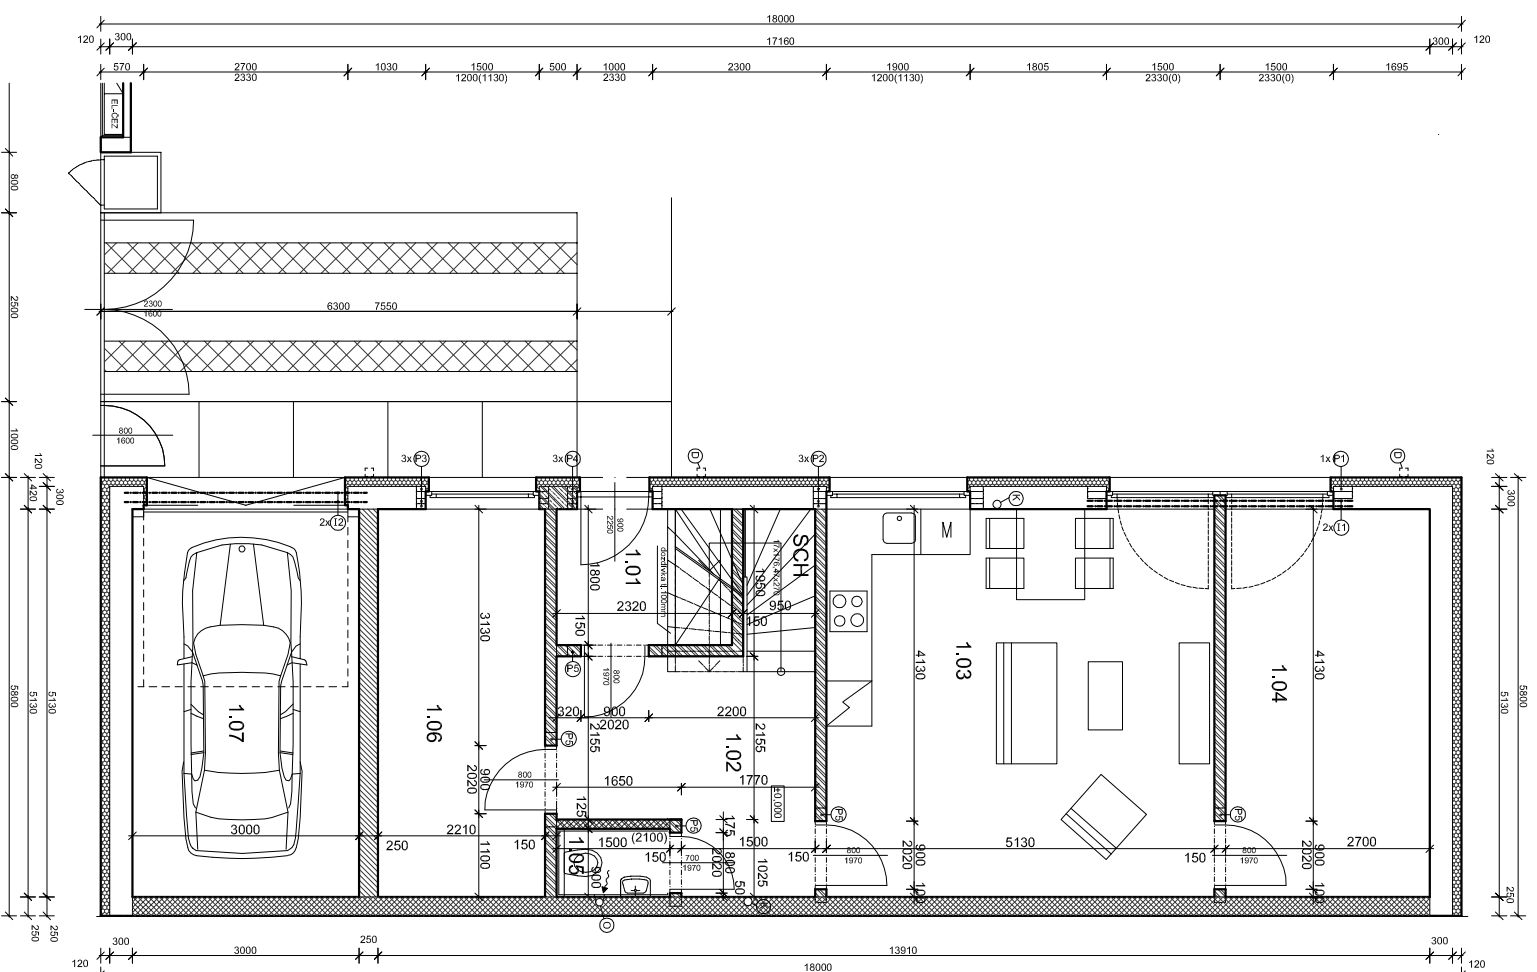

PŮDORYS 1.N.P.

LEGENDA MÍSTNOSTI

OZNAČENÍ	NÁZEV MÍSTNOSTI	PLOCHA [m ²]
1.01	ZADVĚŘ	4,06
1.02	HALA	9,35
1.03	OBÝVACÍ PROSTOR	26,68
1.04	KUCHYNSKÝ KOUT	14,23
1.05	WC	1,55
1.06	PRACOVNA	11,46
1.07	GARAZ	15,39
SCH	SCHODIŠTĚ	2,04
CELKOVÁ PLOCHA		84,56

PŮDORYS 2.N.P.

LEGENDA MÍSTNOSTI

OZNAČENÍ	NÁZEV MÍSTNOSTI	PLOCHA [m ²]
2.01	HALA	9,83
2.02	TECHNICKÁ MÍSTNOST	1,45
2.03	KOUPELNA	6,55
2.04	PROSTOR	11,58
2.05	LOŽNICE	13,97
2.06	LOŽNICE	14,15
2.07	TERASA	23,95
SCH	SCHODIŠTĚ	4
CELKOVÁ PLOCHA		87,48