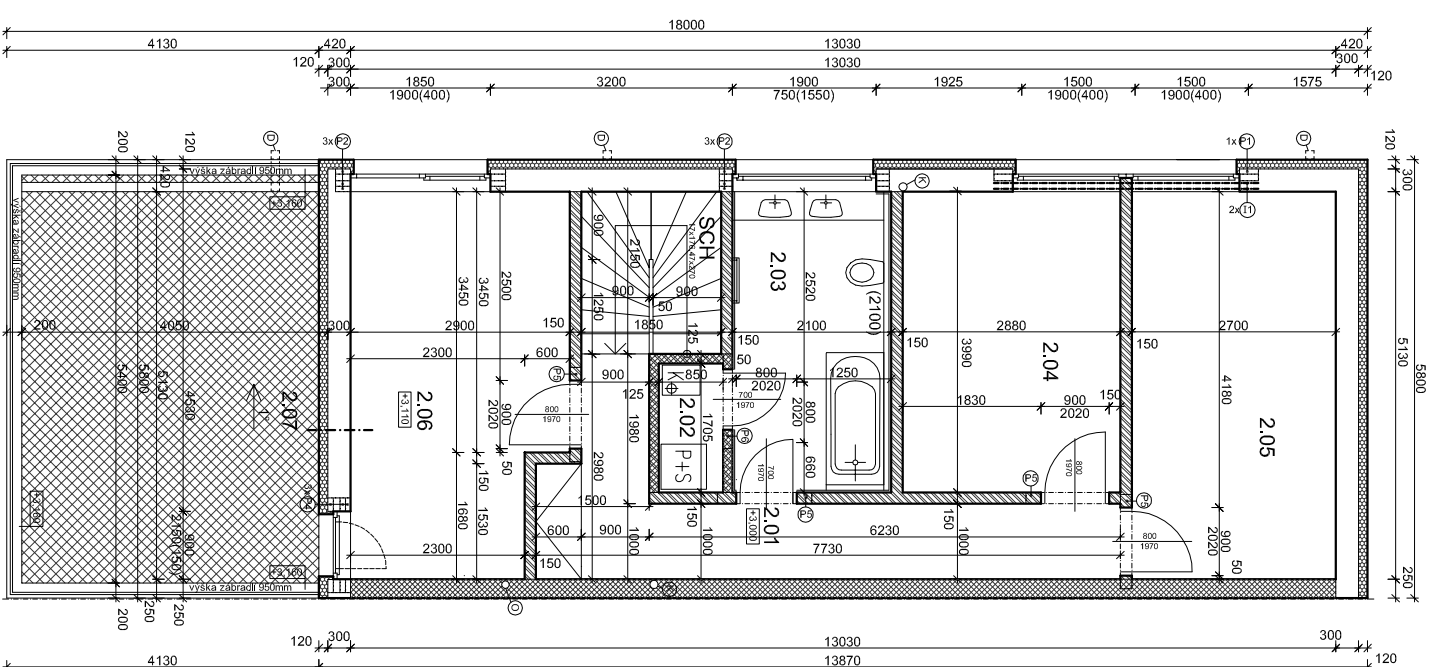

PŮDORYS 1.N.P.

LEGENDA MÍSTNOSTI

OZNAČENÍ	NÁZEV MÍSTNOSTI	PLOCHA [m ²]
1.01	ZADVĚŘ	4,06
1.02	HALA	9,35
1.03	OBÝVACÍ PROSTOR	26,68
1.04	KUCHYNSKÝ KOUT	14,23
1.05	WC	1,55
1.06	PRACOVNA	11,46
1.07	GARAZ	15,39
SCH	SCHODIŠTĚ	2,04
CELKOVÁ PLOCHA		84,56

PŮDORYS 2.N.P.

LEGENDA MÍSTNOSTI

OZNAČENÍ	NÁZEV MÍSTNOSTI	PLOCHA [m ²]
2.01	HALA	9,83
2.02	TECHNICKÁ MÍSTNOST	1,45
2.03	KOUPELNA	6,55
2.04	PROSTOR	11,58
2.05	LOŽNICE	13,97
2.06	LOŽNICE	14,15
2.07	TERASA	23,95
SCH	SCHODIŠTĚ	4
CELKOVÁ PLOCHA		87,48