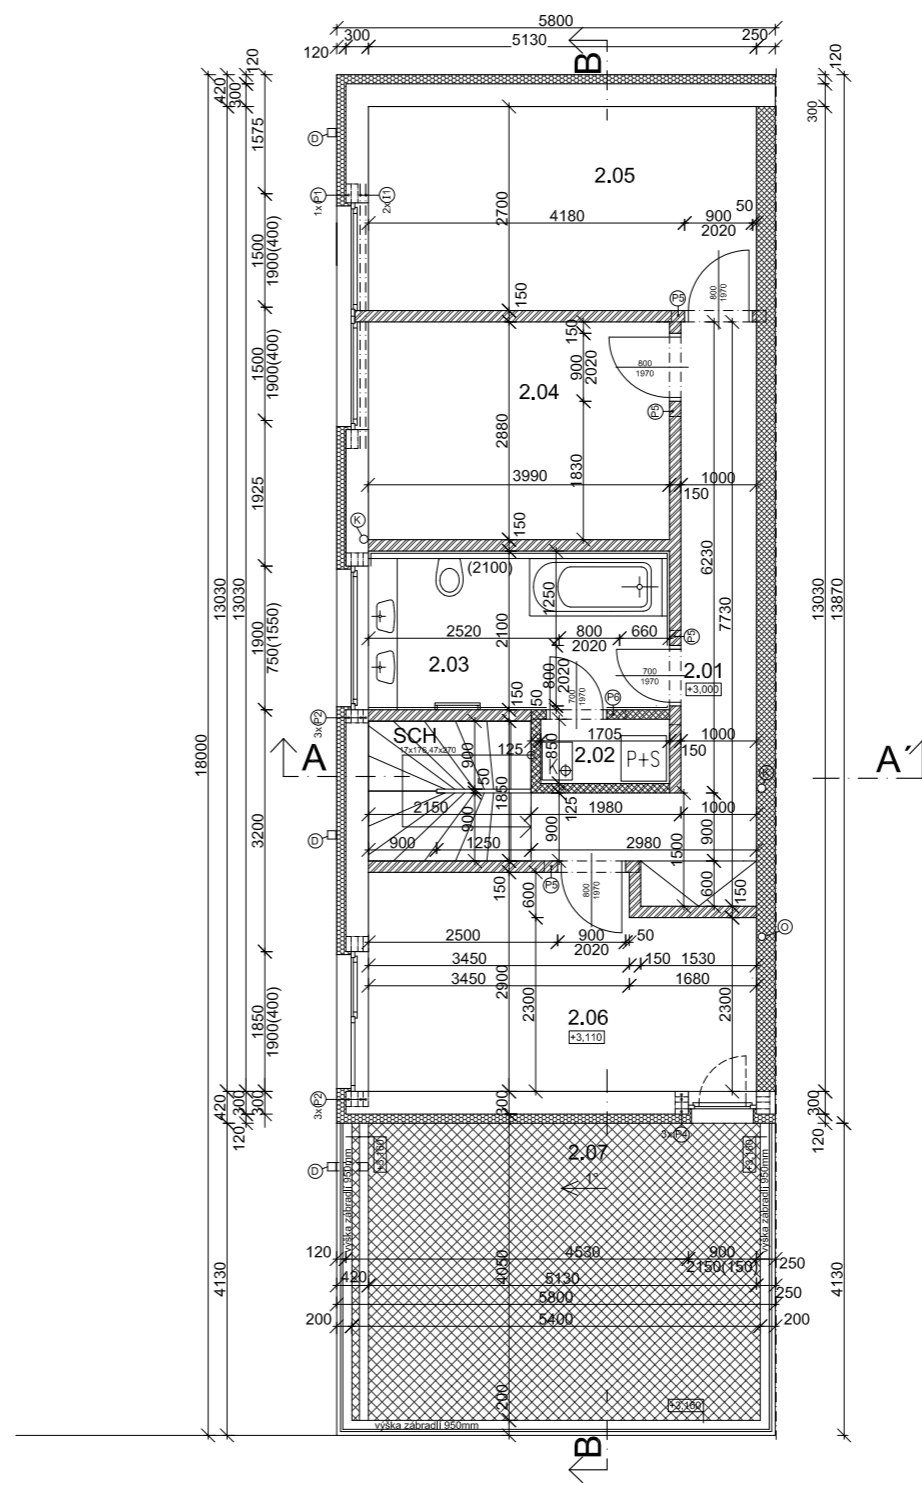

LEGENDA MÍSTNOSTÍ

OZN.	NÁZEV MÍSTNOSTI	PLOCHA [m ²]	PODLAHA	POVRCH STĚN	POVRCH STROPŮ	POZNÁMKA
1.01	ZÁDVEŘI	4,06	KERAMICKÁ DLAŽBA	VÁP. ŠTUK, OMÍTKA	VÁP. ŠTUK, OMÍTKA	KERAMICKÝ SOKL
1.02	HALA	9,35	KERAMICKÁ DLAŽBA	VÁP. ŠTUK, OMÍTKA	VÁP. ŠTUK, OMÍTKA	KERAMICKÝ SOKL
1.03	OBYVACÍ POKOJ KUCHYŇSKÝ KOUT	26,68	PLOVOUČÍ PODLAHA	VÁP. ŠTUK, OMÍTKA	VÁP. ŠTUK, OMÍTKA	PODLAHOVÁ LIŠTA
1.04	LOŽNICE	14,23	PLOVOUČÍ PODLAHA	VÁP. ŠTUK, OMÍTKA	VÁP. ŠTUK, OMÍTKA	PODLAHOVÁ LIŠTA
1.05	WC	1,35	KERAMICKÁ DLAŽBA	VÁP. ŠTUK, OMÍTKA	VÁP. ŠTUK, OMÍTKA	KERAMICKÝ OKLAD SV: 2100mm
1.06	PRACOVNA	11,46	PLOVOUČÍ PODLAHA	VÁP. ŠTUK, OMÍTKA	VÁP. ŠTUK, OMÍTKA	PODLAHOVÁ LIŠTA
1.07	GARAŽ	15,39	CEMENTOVÝ POTĚR	VÁP. ŠTUK, OMÍTKA	VÁP. ŠTUK, OMÍTKA	
SCH	SCHODIŠTĚ	2,04	KERAMICKÁ DLAŽBA	VÁP. ŠTUK, OMÍTKA	VÁP. ŠTUK, OMÍTKA	
CELKOVÁ PLOCHA		84,56				

DATEL:	04/2014	ČÍSLO ZÁKAZKY:	14/2013
OBSAH:	PŮDORYS 1.N.P.		

LEGENDA MÍSTNOSTÍ

OZN.	NÁZEV MÍSTNOSTI	PLOCHA [m ²]	PODLAHA	POVRCH STĚN	POVRCH STROPŮ	POZNÁMKA
2.01	HALA	9,83	KERAMICKÁ DLAŽBA	VÁP. ŠTUK, OMÍTKA	SDK PODHLED V. 2800MM	KERAMICKÝ SOKL
2.02	TECHNICKÁ MÍSTNOST	1,45	KERAMICKÁ DLAŽBA	VÁP. ŠTUK, OMÍTKA	SDK PODHLED V. 2800MM	KERAMICKÝ SOKL
2.03	KOUPELNA	8,55	KERAMICKÁ DLAŽBA	VÁP. ŠTUK, OMÍTKA	SDK PODHLED V. 2800MM	KERAMICKÝ OKLAD SV: 2100mm
2.04	POKOJ	11,58	PLOVOUČÍ PODLAHA	VÁP. ŠTUK, OMÍTKA	VÁP. ŠTUK, OMÍTKA	PODLAHOVÁ LIŠTA
2.05	LOŽNICE	13,97	PLOVOUČÍ PODLAHA	VÁP. ŠTUK, OMÍTKA	VÁP. ŠTUK, OMÍTKA	PODLAHOVÁ LIŠTA
2.06	LOŽNICE	14,15	PLOVOUČÍ PODLAHA	VÁP. ŠTUK, OMÍTKA	SDK PODHLED V. 2800MM	PODLAHOVÁ LIŠTA
2.07	TERASA	23,95	MRAŽUZZOBNÁ DLAŽBA	VÁP. ŠTUK, OMÍTKA	SDK PODHLED V. 2800MM	
SCH	SCHODIŠTĚ	4	KERAMICKÁ DLAŽBA	VÁP. ŠTUK, OMÍTKA	SDK PODHLED V. 2800MM	KERAMICKÝ SOKL
CELKOVÁ PLOCHA		87,48				

DATEL:	04/2014	ČÍSLO ZÁKAZKY:	14/2013
OBSAH:	PŮDORYS 2.N.P.		