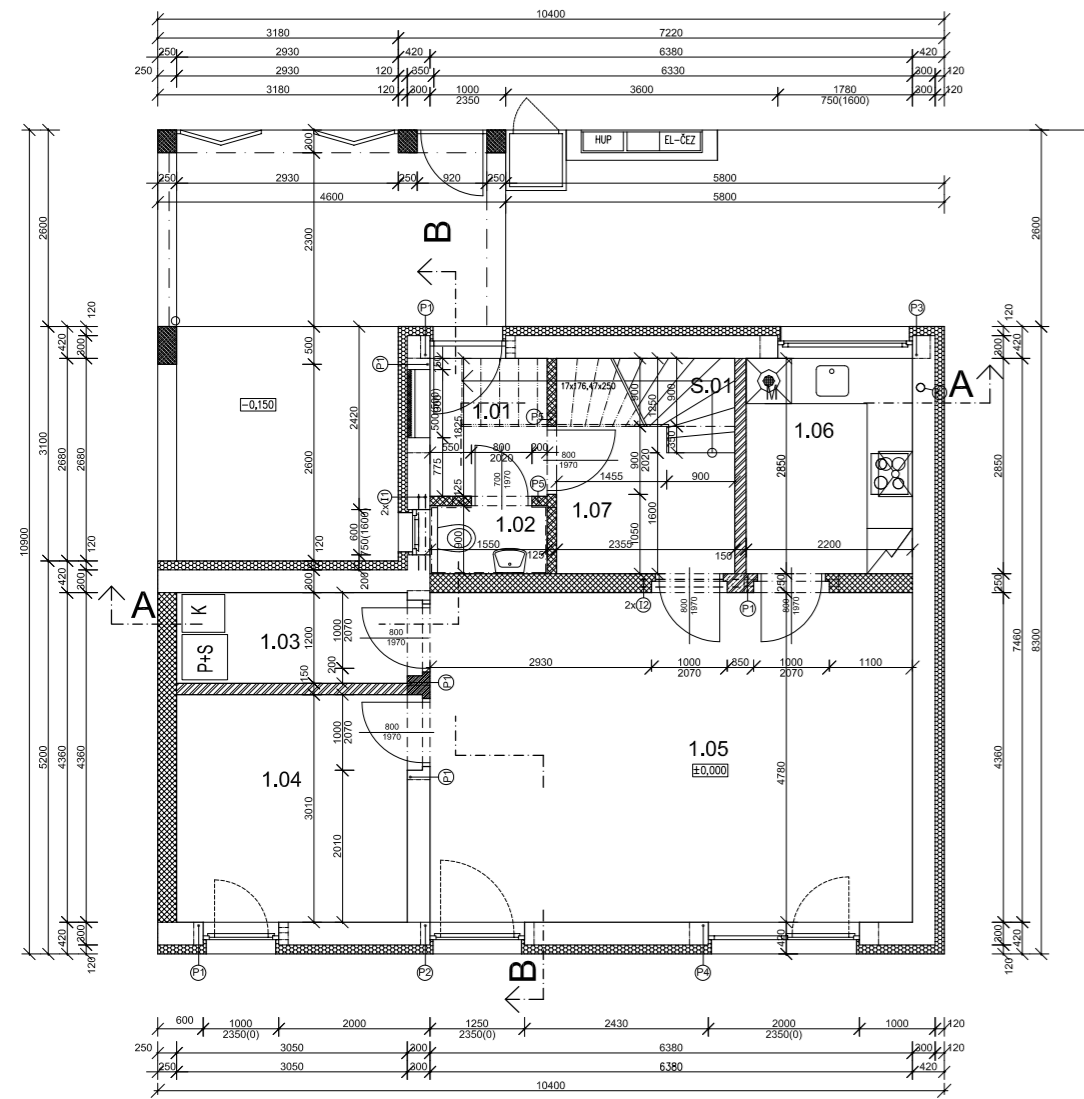

PŮDORYS 1.N.P.

LEGENDA MÍSTNOSTÍ

OZN.	NÁZEV MÍSTNOSTI	PLOCHA [m ²]	PODLAHA	POVRCH STĚN	POVRCH STROPŮ	POZNÁMKA
1.01	ZADVEŘÍ	3.03	KERAMICKÁ DLAŽBA	VÁP. ŠTUK. OMITKA	VÁP. ŠTUK. OMITKA SV.2600mm	KERAMICKÝ SOKL
1.02	WC	1.46	KERAMICKÁ DLAŽBA	VÁP. ŠTUK. OMITKA	VÁP. ŠTUK. OMITKA SV.2600mm	KERAMICKÝ OBKLAD SV. 2100mm
1.03	TECHNICKÁ MÍSTNOST	3.86	KERAMICKÁ DLAŽBA	VÁP. ŠTUK. OMITKA	VÁP. ŠTUK. OMITKA SV.2600mm	KERAMICKÝ SOKL
1.04	POKOJ	9.56	PLOVOUČÍ PODLAHA	VÁP. ŠTUK. OMITKA	VÁP. ŠTUK. OMITKA SV.2600mm	PODLAHOVÁ LIŠTA
1.05	OBYVACÍ POKOJ	28.86	PLOVOUČÍ PODLAHA	VÁP. ŠTUK. OMITKA	VÁP. ŠTUK. OMITKA SV.2600mm	PODLAHOVÁ LIŠTA
1.06	KUCHYNSKÝ KOLIT	6.35	PLOVOUČÍ PODLAHA	VÁP. ŠTUK. OMITKA	VÁP. ŠTUK. OMITKA SV.2600mm	PODLAHOVÁ LIŠTA
1.07	CHODBA	4.41	KERAMICKÁ DLAŽBA	VÁP. ŠTUK. OMITKA	VÁP. ŠTUK. OMITKA SV.2600mm	
S.01	SCHODIŠTĚ	2.46	KERAMICKÁ DLAŽBA	VÁP. ŠTUK. OMITKA	VÁP. ŠTUK. OMITKA SV.2600mm	
CELKOVÁ PLOCHA		59,99				

PŮDORYS 2.N.P.

LEGENDA MÍSTNOSTÍ

OZN.	NÁZEV MÍSTNOSTI	PLOCHA [m ²]	PODLAHA	POVRCH STĚN	POVRCH STROPŮ	POZNÁMKA
2.01	HALA	6.8	KERAMICKÁ DLAŽBA	VÁP. ŠTUK. OMITKA	SDK PODHLED SV.2600mm	KERAMICKÝ SOKL
2.02	LOŽNICE	16.64	PLOVOUČÍ PODLAHA	VÁP. ŠTUK. OMITKA	SDK PODHLED SV.2600mm	PODLAHOVÁ LIŠTA
2.03	POKOJ	10.9	PLOVOUČÍ PODLAHA	VÁP. ŠTUK. OMITKA	SDK PODHLED SV.2600mm	PODLAHOVÁ LIŠTA
2.04	POKOJ	10.59	PLOVOUČÍ PODLAHA	VÁP. ŠTUK. OMITKA	SDK PODHLED SV.2600mm	PODLAHOVÁ LIŠTA
2.05	KOUPELNA	4.9	KERAMICKÁ DLAŽBA	VÁP. ŠTUK. OMITKA	SDK PODHLED SV.2600mm	KERAMICKÝ OBKLAD SV. 2100mm
2.06	TERASA	2.1	MRÁZOVÝ ZDORNA DLAŽBA			
2.07	TERASA	15.04	MRÁZOVÝ ZDORNA DLAŽBA			
SCH	SCHODIŠTĚ	3.57	KERAMICKÁ DLAŽBA	VÁP. ŠTUK. OMITKA		
CELKOVÁ PLOCHA		70,54				