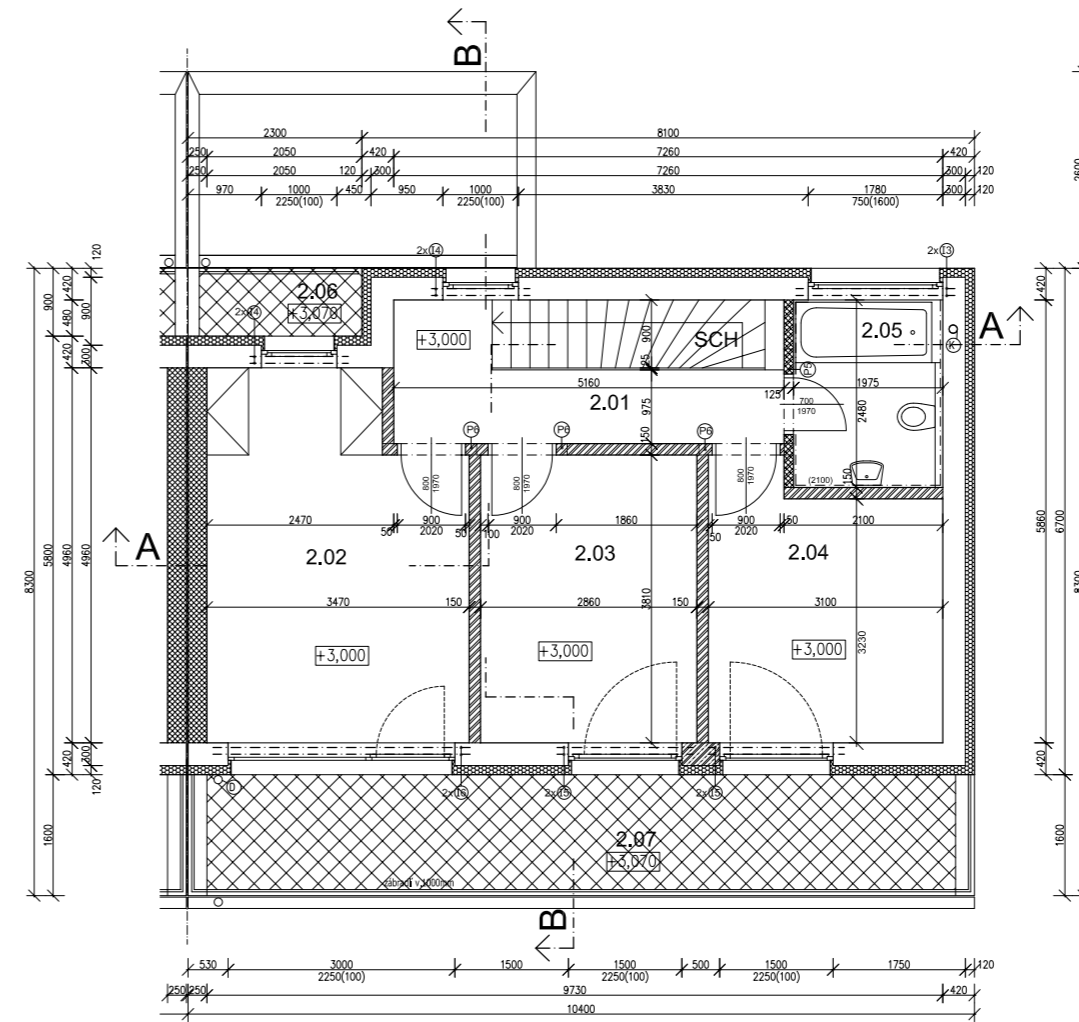

PŮDORYS 1.N.P.

LEGENDA MÍSTNOSTÍ

OZN.	NÁZEV MÍSTNOSTI	PLOCHA [m ²]	PODLAHA	POVRCH STĚN	POVRCH STROPŮ	POZNÁMKA
1.01	ZADVEŘÍ	3.03	KERAMICKÁ DLAŽBA	VÁP. ŠTUK. OMITKA	VÁP. ŠTUK. OMITKA SV.2600mm	KERAMICKÝ SOKL
1.02	WC	1.46	KERAMICKÁ DLAŽBA	VÁP. ŠTUK. OMITKA	VÁP. ŠTUK. OMITKA SV.2600mm	KERAMICKÝ OBKLAD SV. 2100mm
1.03	TECHNICKÁ MÍSTNOST	3.86	KERAMICKÁ DLAŽBA	VÁP. ŠTUK. OMITKA	VÁP. ŠTUK. OMITKA SV.2600mm	KERAMICKÝ SOKL
1.04	POKOJ	9.56	PLOVOUČÍ PODLAHA	VÁP. ŠTUK. OMITKA	VÁP. ŠTUK. OMITKA SV.2600mm	PODLAHOVÁ LIŠTA
1.05	OBYVACÍ POKOJ	28.86	PLOVOUČÍ PODLAHA	VÁP. ŠTUK. OMITKA	VÁP. ŠTUK. OMITKA SV.2600mm	PODLAHOVÁ LIŠTA
1.06	KUCHYNSKÝ KOLIT	6.35	PLOVOUČÍ PODLAHA	VÁP. ŠTUK. OMITKA	VÁP. ŠTUK. OMITKA SV.2600mm	PODLAHOVÁ LIŠTA
1.07	CHODBA	4.41	KERAMICKÁ DLAŽBA	VÁP. ŠTUK. OMITKA	VÁP. ŠTUK. OMITKA SV.2600mm	
S.01	SCHODIŠTĚ	2.46	KERAMICKÁ DLAŽBA	VÁP. ŠTUK. OMITKA	VÁP. ŠTUK. OMITKA SV.2600mm	
CELKOVÁ PLOCHA		59,99				

PŮDORYS 2.N.P.

LEGENDA MÍSTNOSTÍ

OZN.	NÁZEV MÍSTNOSTI	PLOCHA [m ²]	PODLAHA	POVRCH STĚN	POVRCH STROPŮ	POZNÁMKA
2.01	HALA	6.8	KERAMICKÁ DLAŽBA	VÁP. ŠTUK. OMITKA	SDK PODHLED SV.2600mm	KERAMICKÝ SOKL
2.02	LOŽNICE	16.64	PLOVOUČÍ PODLAHA	VÁP. ŠTUK. OMITKA	SDK PODHLED SV.2600mm	PODLAHOVÁ LIŠTA
2.03	POKOJ	10.9	PLOVOUČÍ PODLAHA	VÁP. ŠTUK. OMITKA	SDK PODHLED SV.2600mm	PODLAHOVÁ LIŠTA
2.04	POKOJ	10.59	PLOVOUČÍ PODLAHA	VÁP. ŠTUK. OMITKA	SDK PODHLED SV.2600mm	PODLAHOVÁ LIŠTA
2.05	KOUPELNA	4.9	KERAMICKÁ DLAŽBA	VÁP. ŠTUK. OMITKA	SDK PODHLED SV.2600mm	KERAMICKÝ OBKLAD SV. 2100mm
2.06	TERASA	2.1	MRÁZOVÝ ZDORNA DLAŽBA			
2.07	TERASA	15.04	MRÁZOVÝ ZDORNA DLAŽBA			
SCH	SCHODIŠTĚ	3.57	KERAMICKÁ DLAŽBA	VÁP. ŠTUK. OMITKA		
CELKOVÁ PLOCHA		70,54				