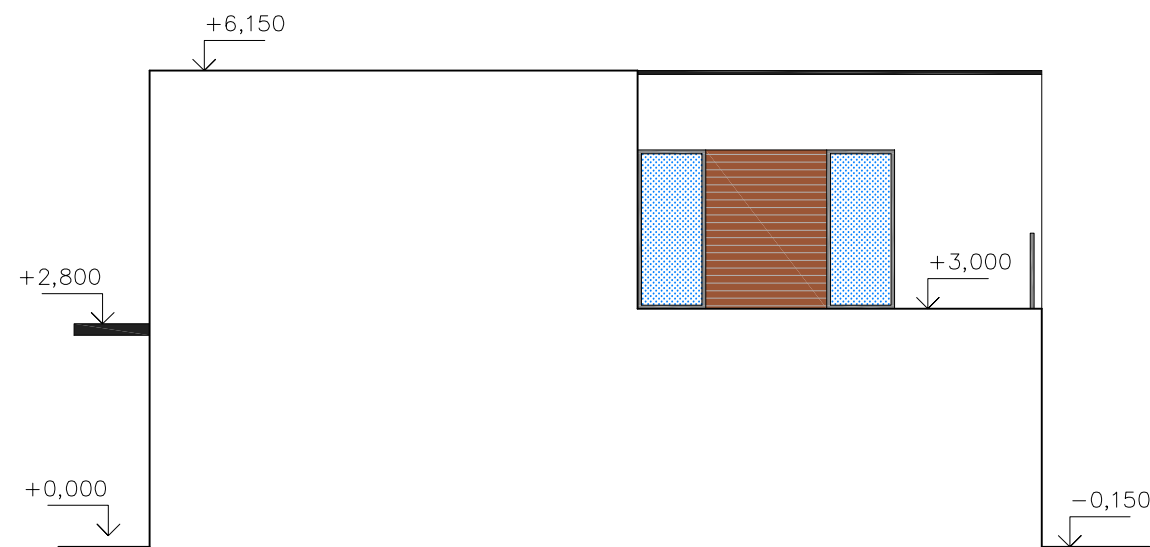

POHLED ZE ZAHRADY

POHLED ULIČNÍ

LEGENDA POVRCHŮ

- obklad světlým dřevem
- kamenný obklad šedý
- omítka bílá
- sokl šedý
- skleněné plochy
- oplechování – černý plech
- hliníkové rámy oken, zóbradlí

POHLED BOČNÍ