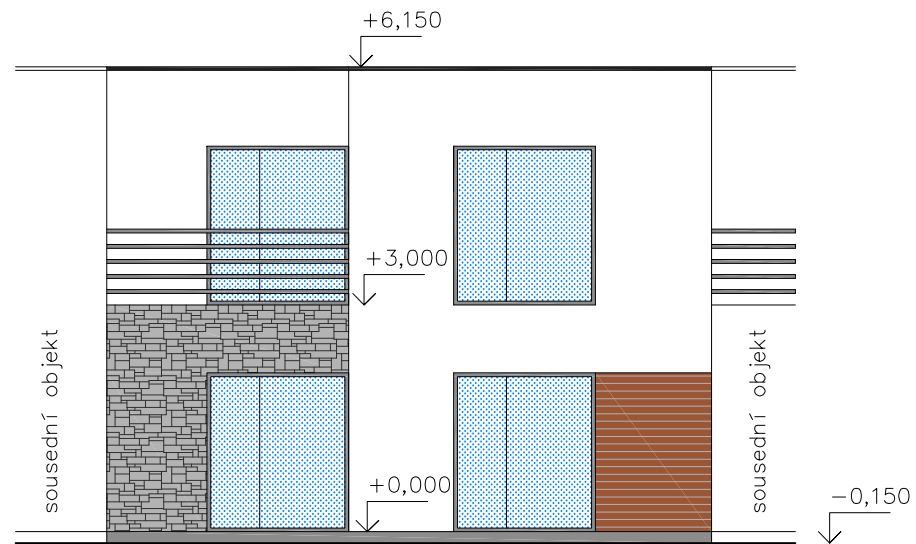

POHLED ZE ZAHRADY

POHLED ULIČNÍ

LEGENDA POVRCHŮ

- obklad světlým dřevem
- kamenný obklad šedý
- omítka bílá
- sokl šedý
- skleněné plochy
- oplechování – černý plech
- hliníkové rámy oken, zóbradlí

POHLED BOČNÍ