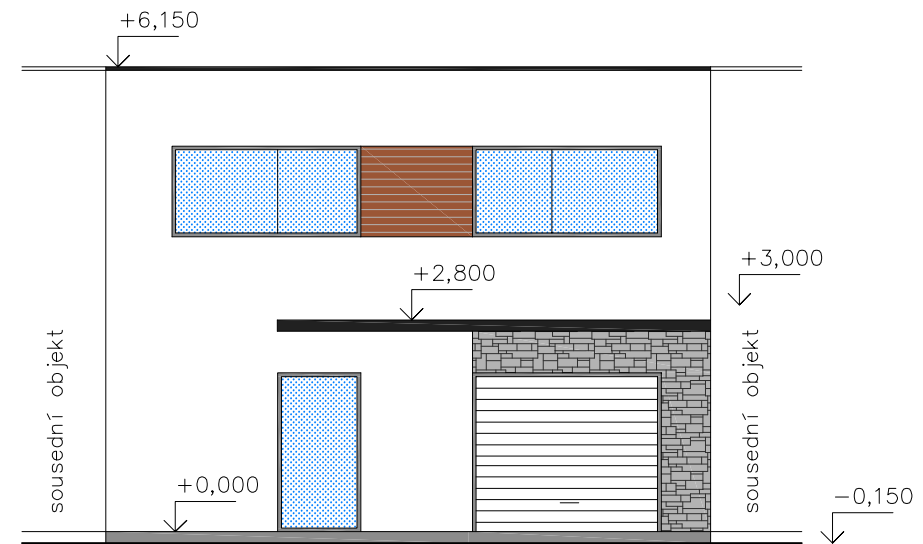

POHLED ZE ZAHRADY

POHLED ULIČNÍ

LEGENDA POVRCHŮ

- obklad světlým dřevem
- kamenný obklad šedý
- omítka bílá
- sokl šedý
- skleněné plochy
- oplechování – černý plech
- hliníkové rámy oken, zóbradlí

POHLED BOČNÍ