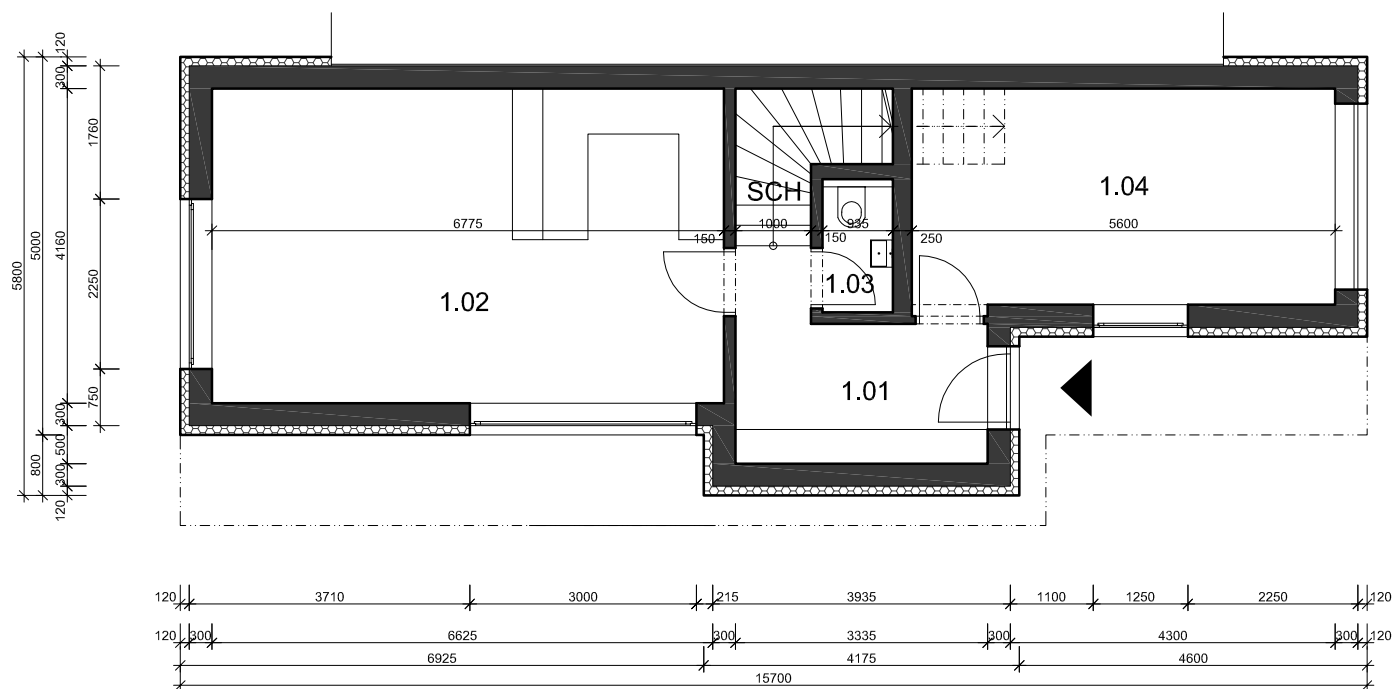

RODINNÝ DŮM JAHODNICE - DŮM E

PŮDORYSY

PŮDORYS 1.N.P.

1.01	VSTUPNÍ CHODBA	7,47m ²
1.02	KUCHYŇ A OBÝVACÍ POKOJ	28,91m ²
1.03	WC	1,75m ²
1.04	GARÁŽ	16,86m ²
SCH	SCHODIŠTĚ	3,17m ²
CELKEM		58,16m ²

PŮDORYS 2.N.P.

2.01	HALA	9,8m ²
2.02	LOŽNICE	15,56m ²
2.03	KOUPELNA	6,43m ²
2.04	POKOJ	11,29m ²
2.05	POKOJ	21,29m ²
2.06	KOMORA	1,99m ²
2.07	WC	1,32m ²
SCH	SCHODIŠTĚ	3,87m ²
CELKEM		71,55m ²

M 1:100