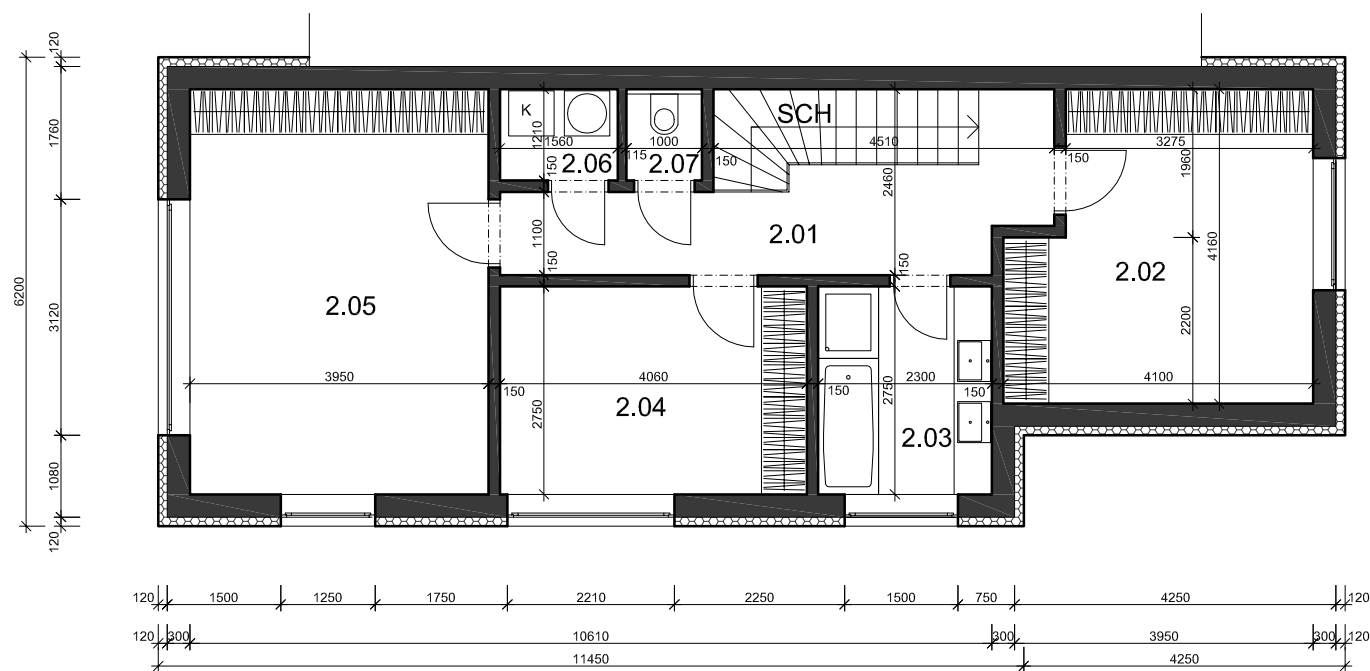

RODINNÝ DŮM JAHODNICE - DŮM E

PŮDORYSY

PŮDORYS 1.N.P.

1.01	VSTUPNÍ CHODBA	7,47m ²
1.02	KUCHYŇ A OBÝVACÍ POKOJ	28,91m ²
1.03	WC	1,75m ²
1.04	GARÁŽ	16,86m ²
SCH	SCHODIŠTĚ	3,17m ²
CELKEM		58,16m ²

PŮDORYS 2.N.P.

2.01	HALA	9,8m ²
2.02	LOŽNICE	15,56m ²
2.03	KOUPELNA	6,43m ²
2.04	POKOJ	11,29m ²
2.05	POKOJ	21,29m ²
2.06	KOMORA	1,99m ²
2.07	WC	1,32m ²
SCH	SCHODIŠTĚ	3,87m ²
CELKEM		71,55m ²

M 1:100